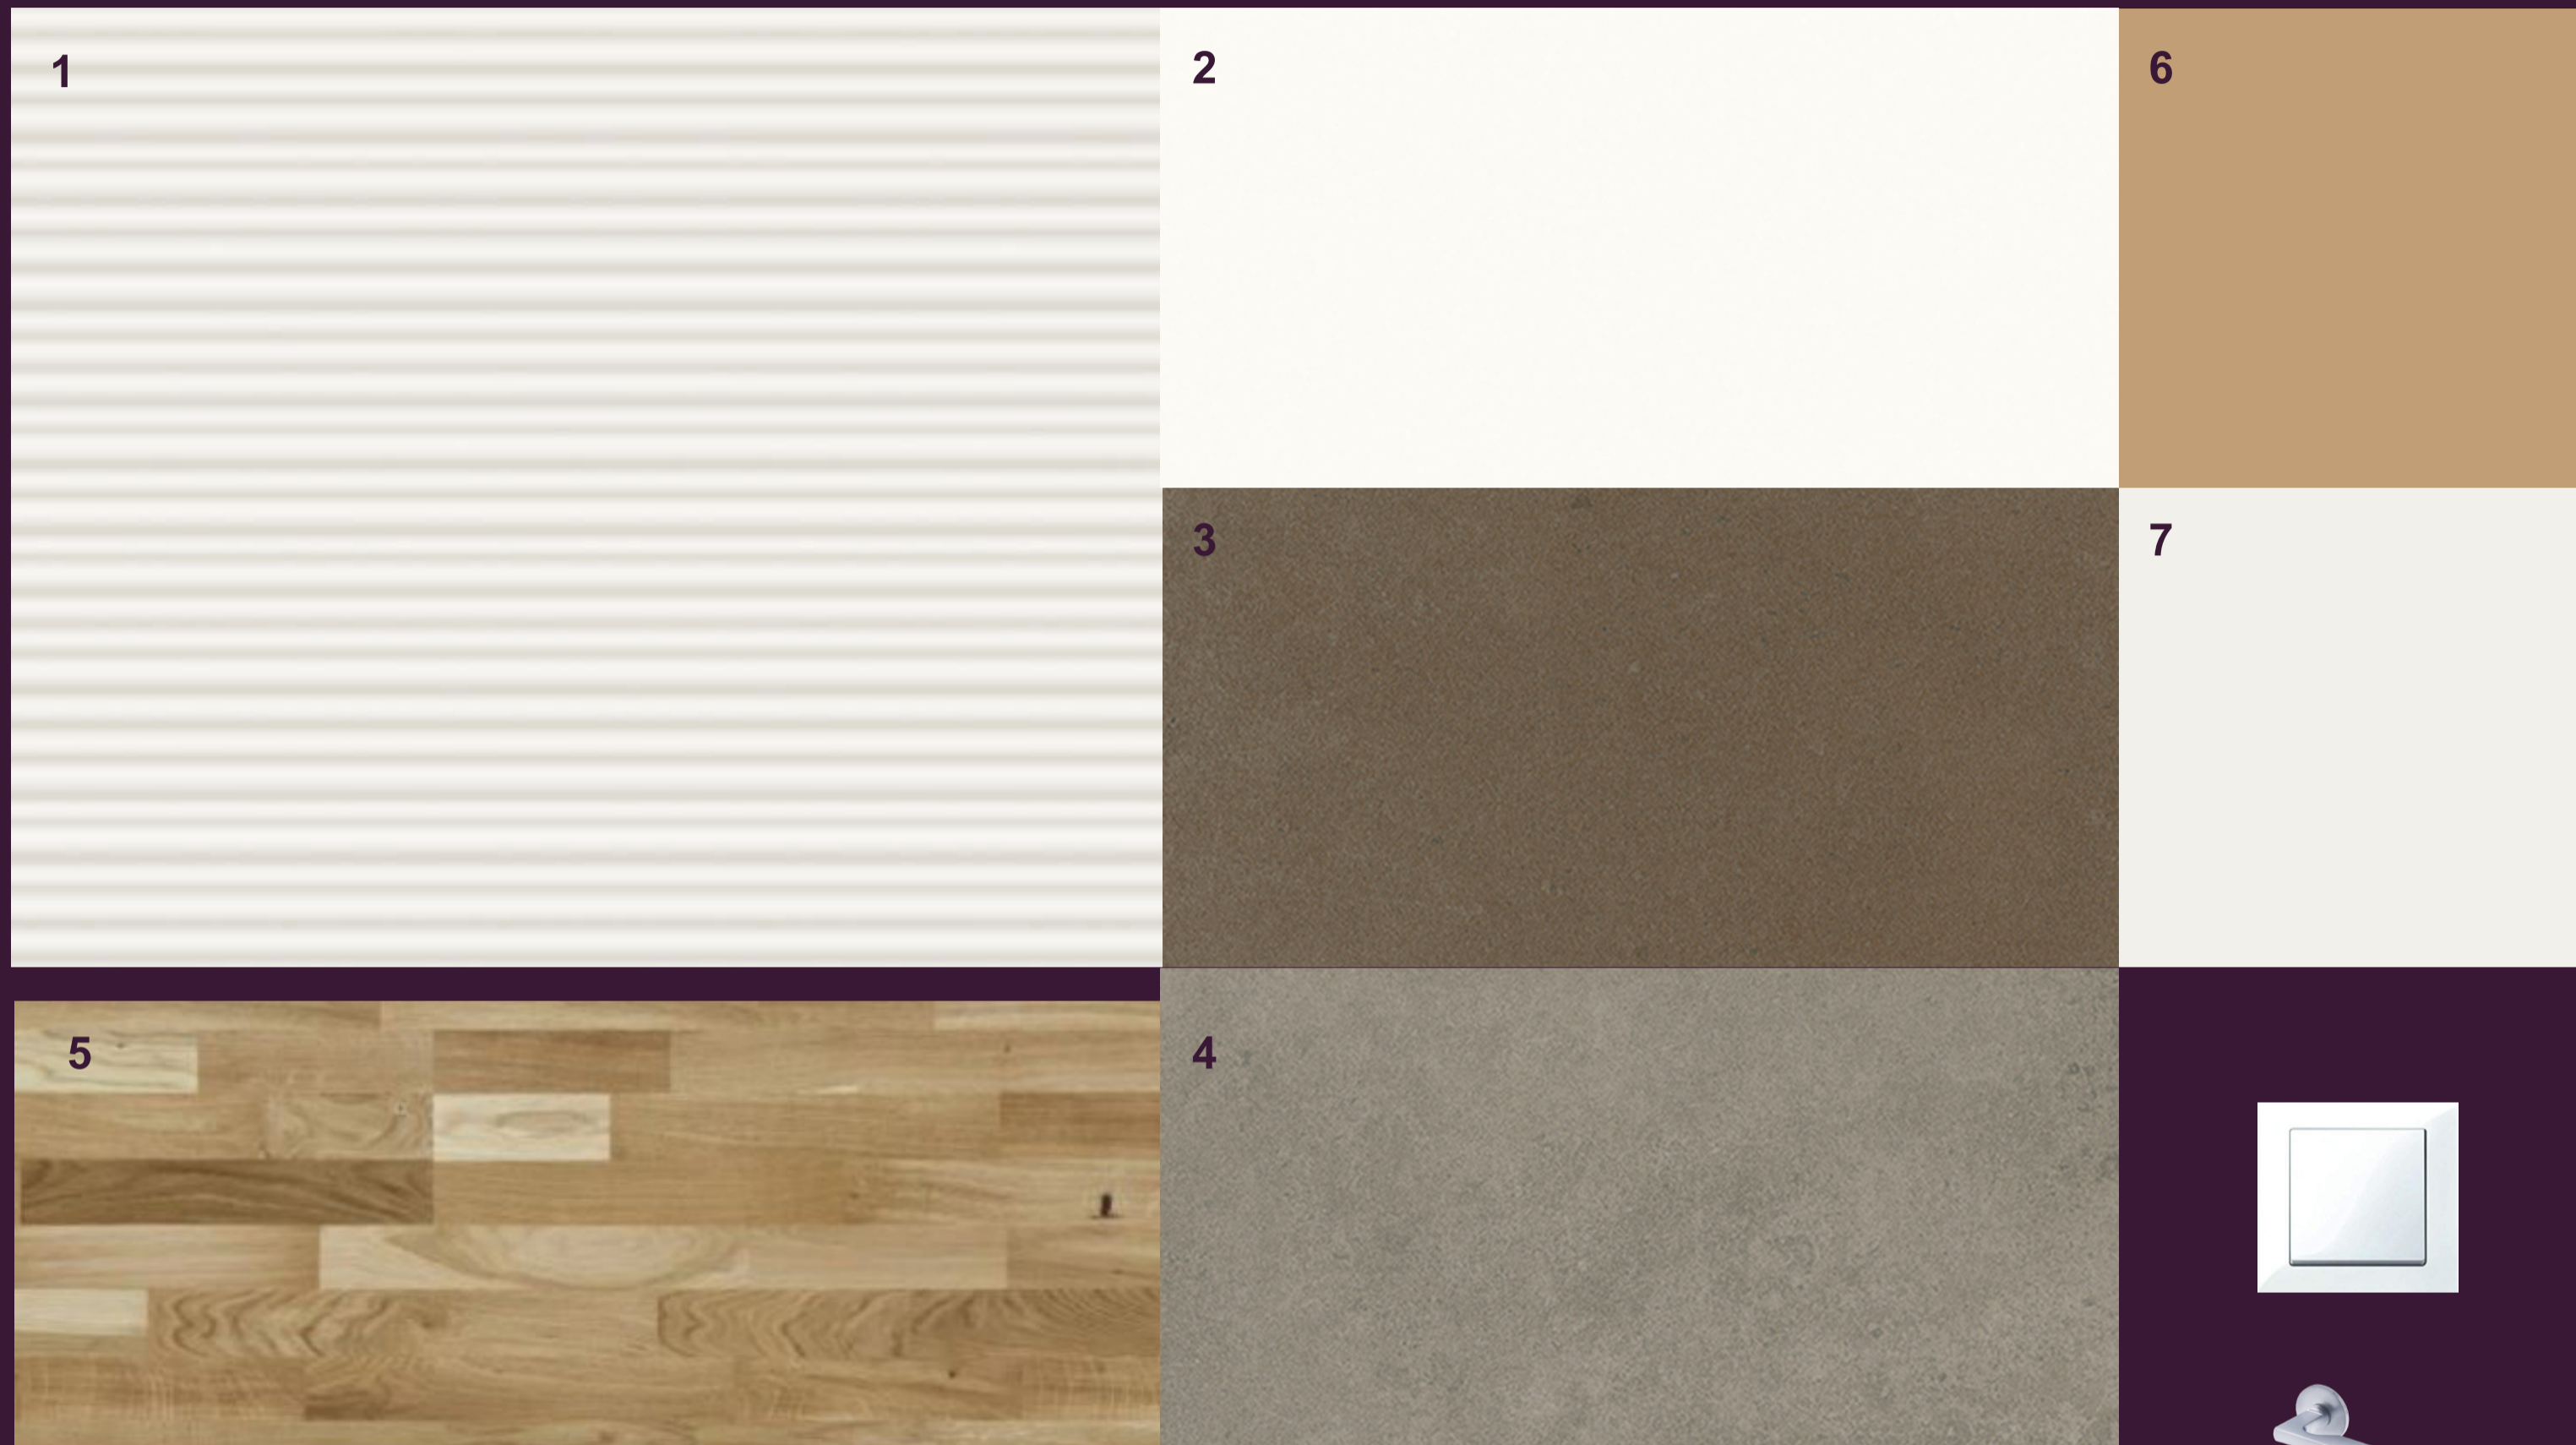

## VIIMISTLUSMATERJALID

- 1 **VANNITOA SEINA AKTSENTPLAAT VALGE STRUKTUURNE**  
MARAZZI 30\*90 COLORPLAY WHITE MIKADO 3D
- 2 **VANNITOA SEINA PÕHIPLAAT VALGE**  
SERAMIKSEN 30\*60 WHITE MATT
- 3 **VANNITOA PÖRANDAPLAAT PRUUN**  
QUA CERAMICA 30\*60 LUNA COPPER
- 4 **ESIKU PÖRANDAPLAAT HELEHALL**  
QUA CERAMICA 60\*60 LUNA COOL GREY
- 5 **PARKETT 3-LIPILINE NATURAALNE TAMM RUSTIC**  
PARKETT LAKITUD, PÖRANDALIIST H 65MM SILE VALGE
- 6 **TUBADE AKTSENTTOON KARAMELL TIKKURILA V396**
- 7 **TUBADE PÕHITOON VALGE TIKKURILA F497**